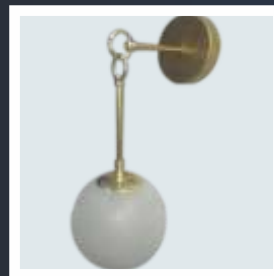

- Size: H- 40cm & D-15cm
- 1 X E27 X 60W Max