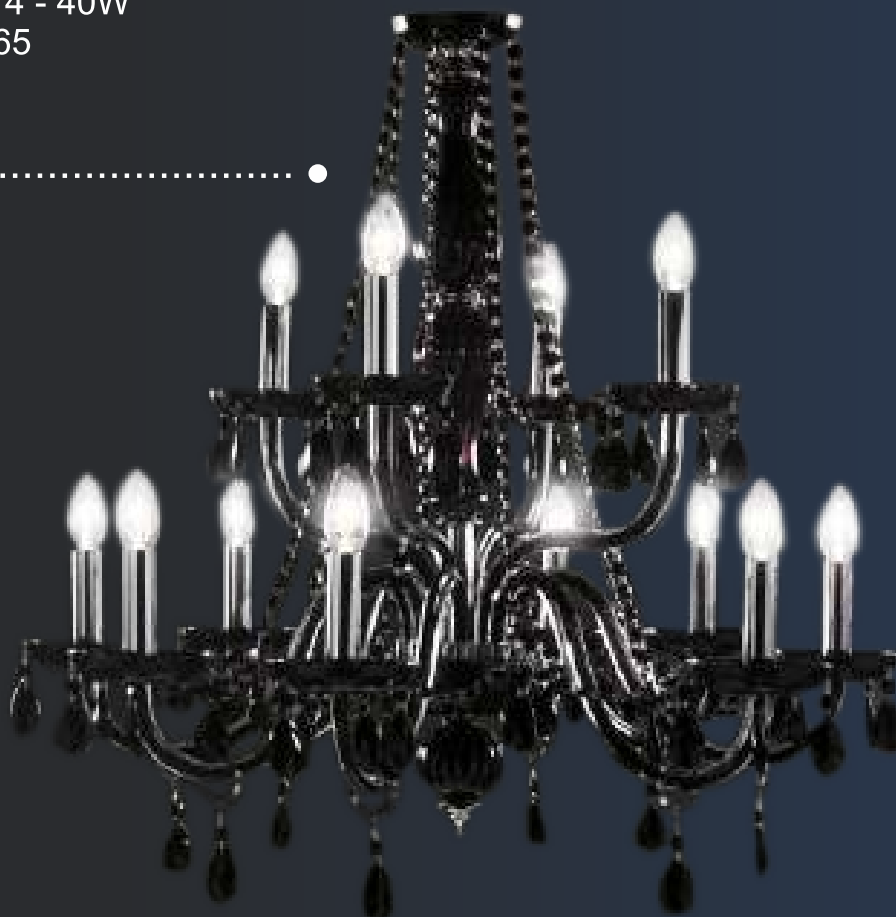

2 x E14 - 40W
ø 38 x 30

Available in Clear

ARCH-HONEY CHANDELIER

• 24 x E14 - 40W
ø 110 x 205

• 6 x E14 - 40W
ø 58 x 60

Available in Honey

12 x E14 - 40W
ø 70 x 73

2 x E14 - 40W
ø 25 x 30

ARCH-EXN CHANDELIER

💡 18 x E14 - 40W
ø 120 x 180

Available in Clear

ARCH-SEVILLA CHANDELIER

💡 12 x E14 - 40W
ø 70 x 65

💡 2 x E14 - 40W
ø 25 x 30

Available in Black

ARCH-OFELIA CHANDELIER

10 x E14 - 40W
L-90 x W-60 x H-90cm

Available in Clear

ARCH-FRAME ARM CHANDELIER

Available in Clear

💡 10 x E14 - 40W
L-120 x W-75 x H-90

ARCH-SHONBECK CHANDELIER

Available in Clear

💡 8 x E14 - 40W
ø 60 x 75