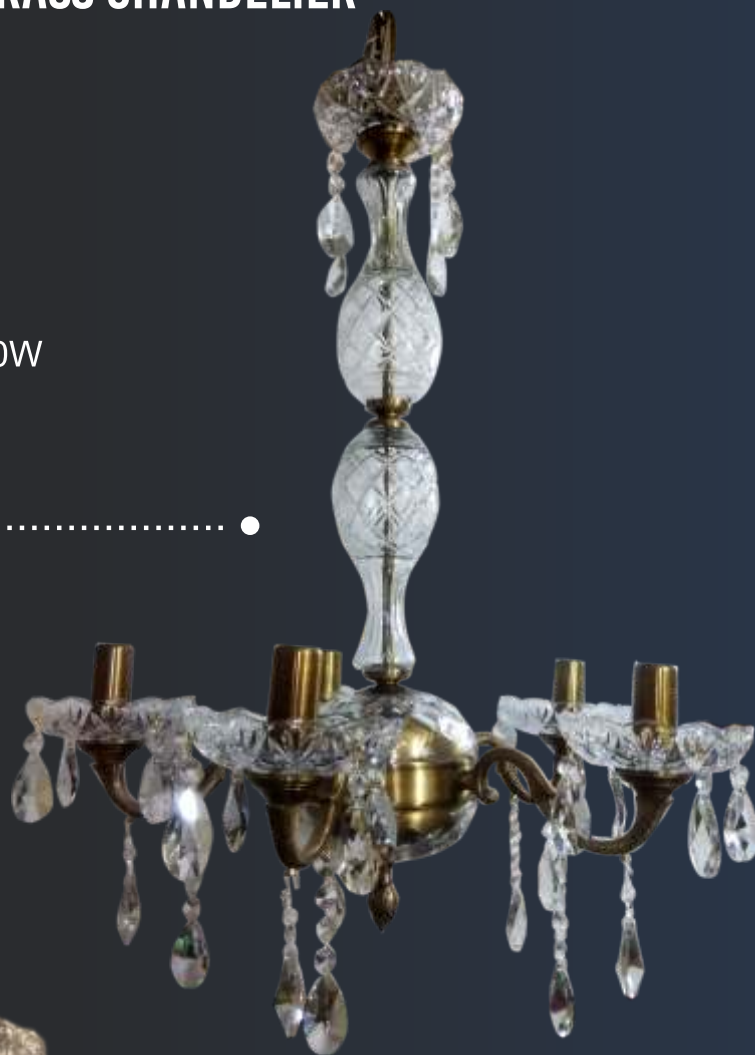

ARCH-BRASS CHANDELIER

01

6 x E14 - 40W
ø 60 x 75