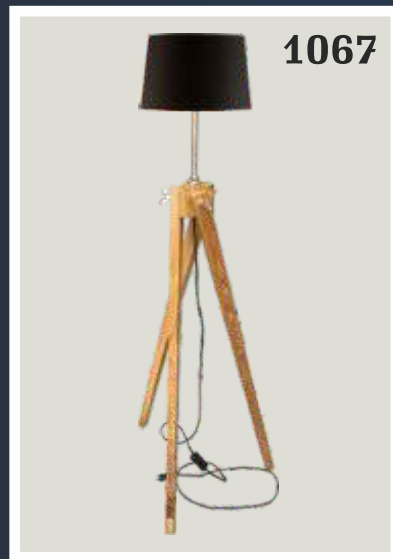

Available in
 Chrome Finish

ARCH-1024, 1008 & 1067 TRIPOD

1024

■ Size: H-170cm & D-95cm
 ■ 1 X E27 X 60W Max

1008

■ Size: H-150cm & D-40cm
 ■ 1 X E27 X 60W Max

1067

■ Size: H-150cm & D-40cm
 ■ 1 X E27 X 60W Max