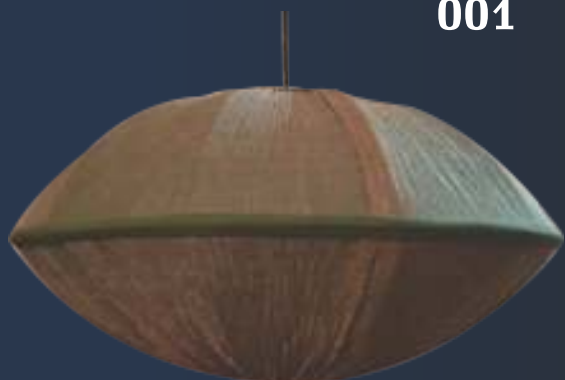

SHADE PENDENT

001