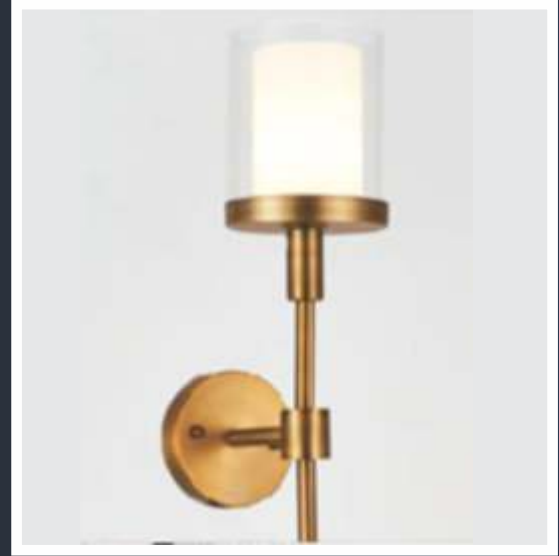

Available in Chrome Finish

ARCH-WL-1056

- Size: H-45cm & D-10cm
- 1 X E27 X 60W Max

Available in Matt Brass Finish

ARCH-WL-1057

ARCH-WL-1058

- Size: H-45cm & D-15cm
- 1 X E27 X 60W Max

- Size: H-45cm & D-13cm
- 1 X E27 X 60W Max