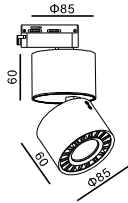

HLT-4013 (12W)