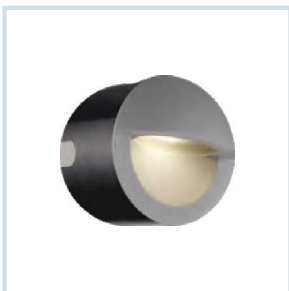

HLO-6052 (3W)  
Size : 171x66x73mm

HLO-6053 (3W)  
Size : 171x66x73mm

HLO-6056 (2W)  
Size : 114x114x65mm

HLO-6057 (4W)  
Size : 114x170x65mm

HLO-6058 (6W)  
Size : 114x226x65mm

HLO-6071 (3W)  
Size : Ø115x106mm