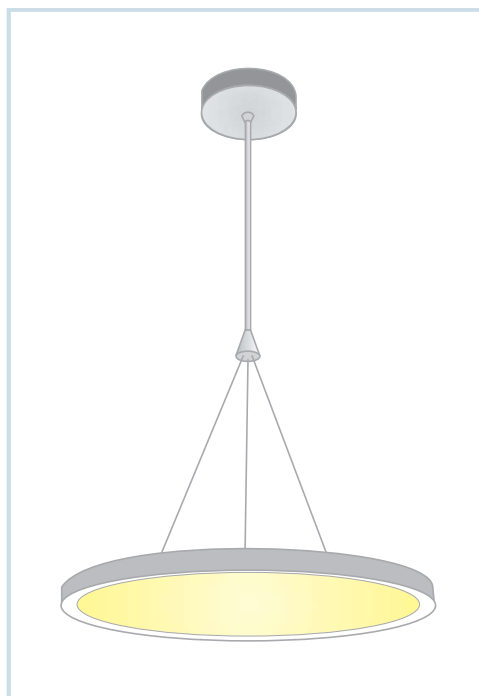

**LED ARCHITECTURAL WALL & HANGING LIGHTS**

HLA-3864 (5W)  
Size : Ø130xH800mm

HLA-3865 (15W)  
Size : Ø360xH800mm

HLA-3871 (12W)  
Size : Ø165mm

HLA-3872 (24W)  
Size : Ø300mm

HLA-3873 (48W)  
Size : Ø600mm