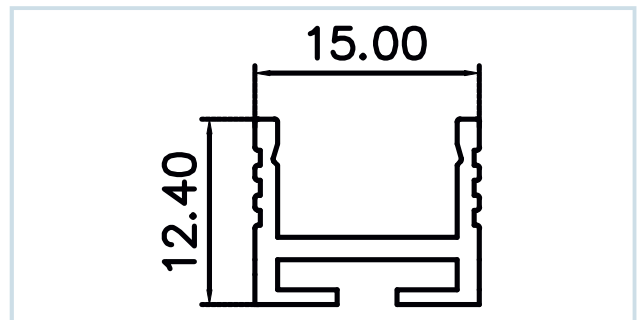

Size : 15X12.40mm

Max Length: 8FT