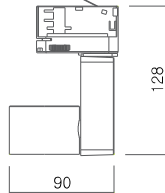

HLT-4009 (18W)

Body Colour Available : White / Black