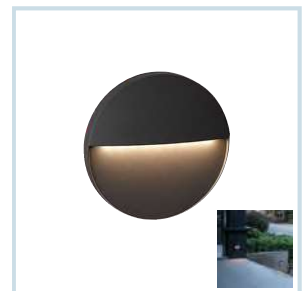

HLO-5557 (2x1W)  
Size : 95x100x32mm

HLO-5558 (3W)  
Size : 160x101x70mm

HLO-5559 (6W)  
Size : Ø130x68mm

HLO-5562 (3W)  
Size : 166x173x60mm

HLO-5563 (9W)  
Size : Ø235x48mm

HLO-5564 (3W)  
Size : Ø160x31mm