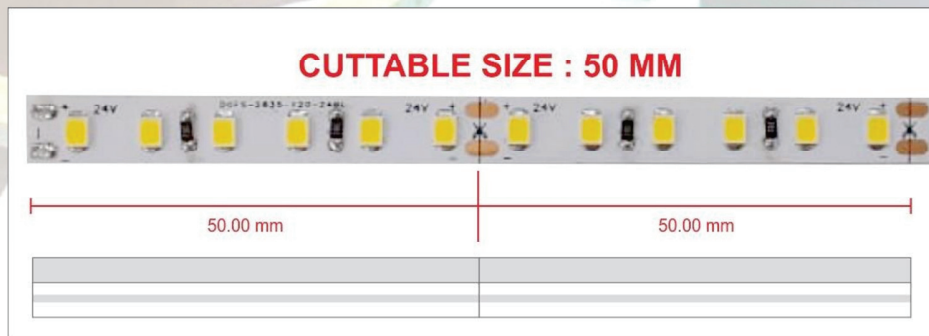

24 V DC - IP65 LED NEON FLEX 0612

General applications

PART NUMBER	CCT	Input voltage	LED per meter	Watts per meter	Viewing angle	Pictures
DG-NF-06-120-24-22	2200 K	24 v DC	120	7.2 W	120°	
DG-NF-06-120-24-27	2700 K	24 v DC	120	7.2 W	120°	
DG-NF-06-120-24-30	3000 K	24 v DC	120	7.2 W	120°	
DG-NF-06-120-24-35	3500 K	24 v DC	120	7.2 W	120°	
DG-NF-06-120-24-40	4000 K	24 v DC	120	7.2 W	120°	
DG-NF-06-120-24-50	5000 K	24 v DC	120	7.2 W	120°	
DG-NF-06-120-24-57	5700 K	24 v DC	120	7.2 W	120°	
DG-NF-06-120-24-65	6500 K	24 v DC	120	7.2 W	120°	
DG-NF-06-120-24-10	10000 K	24 v DC	120	7.2 W	120°	
DG-NF-06-120-24-A	AMBER	24 v DC	120	7.2 W	120°	
DG-NF-06-120-24-B	GREEN	24 v DC	120	7.2 W	120°	
DG-NF-06-120-24-R	RED	24 v DC	120	7.2 W	120°	
DG-NF-06-120-24-B	BLUE	24 v DC	120	7.2 W	120°	
DG-NF-06-120-24-P	PINK	24 v DC	120	7.2 W	120°	
DG-NF-06-120-24-I	ICE BLUE	24 v DC	120	7.2 W	120°	
DG-NF-06-120-24-O	ORANGE	24 v DC	120	7.2 W	120°	
DG-NF-06-120-24-F	FLAME	24 v DC	120	7.2 W	120°	
DG-NF-06-120-24-Y	YELLOW	24 v DC	120	7.2 W	120°	

LED DRIVER - MEAN WELL ELG/LPV