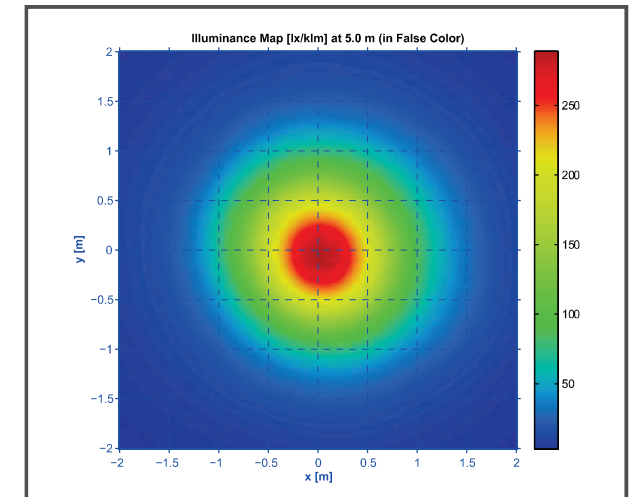

Illuminance Map