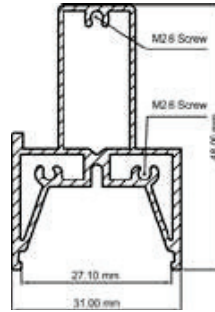

4 wire series