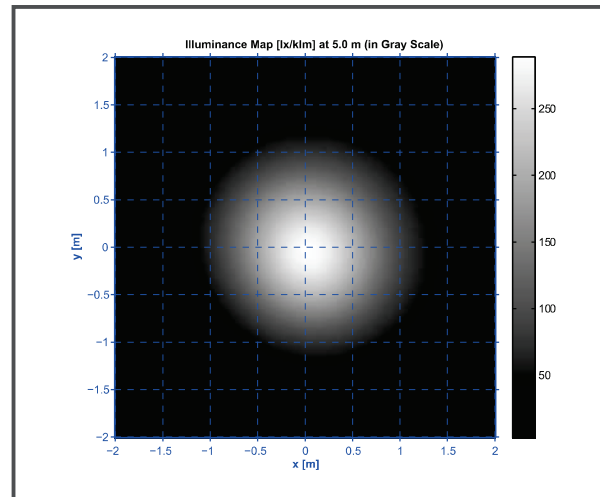

Illuminance Map