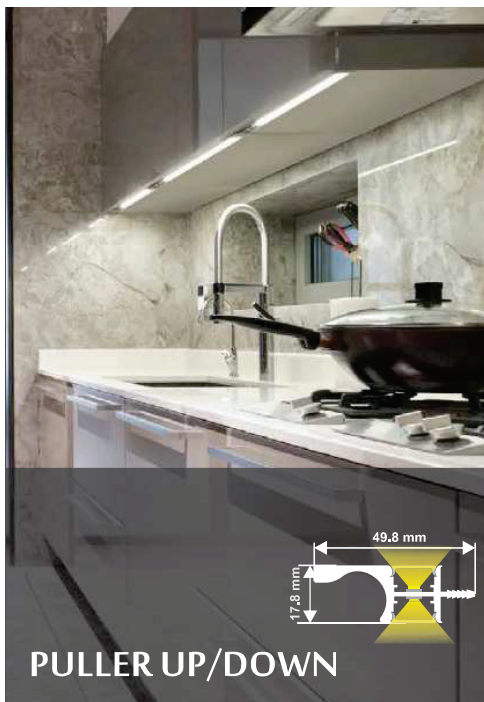

FRAME

LOCX

PULLER UP/DOWN