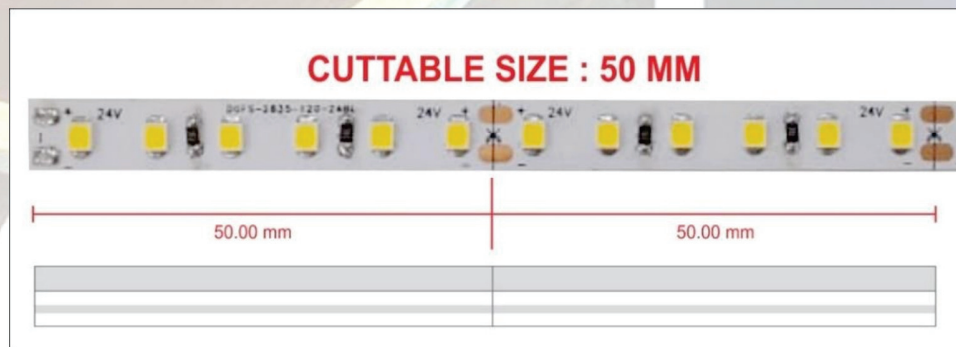

CUTTABLE SIZE : 21 MM

LED DRIVER - MEAN WELL ELG/LPV

24 V DC - IP65 LED NEON FLEX 0817

PART NUMBER	CCI	Input voltage	LED per meter	Watts per meter	Viewing angle	Pictures
DG-NF-08-120-24-22	2200 K	24 v DC	120	9.6 W	120°	 
DG-NF-08-120-24-27	2700 K	24 v DC	120	9.6 W	120°	
DG-NF-08-120-24-30	3000 K	24 v DC	120	9.6 W	120°	
DG-NF-08-120-24-35	3500 K	24 v DC	120	9.6 W	120°	
DG-NF-08-120-24-40	4000 K	24 v DC	120	9.6 W	120°	
DG-NF-08-120-24-50	5000 K	24 v DC	120	9.6 W	120°	
DG-NF-08-120-24-57	5700 K	24 v DC	120	9.6 W	120°	
DG-NF-08-120-24-65	6500 K	24 v DC	120	9.6 W	120°	
DG-NF-08-120-24-10	10000 K	24 v DC	120	9.6 W	120°	
DG-NF-08-120-24-A	Amber	24 v DC	120	9.6 W	120°	
DG-NF-08-120-24-G	Green	24 v DC	120	9.6 W	120°	
DG-NF-08-120-24-R	Red	24 v DC	120	9.6 W	120°	
DG-NF-08-120-24-B	Blue	24 v DC	120	9.6 W	120°	
DG-NF-08-120-24-P	pink	24 v DC	120	9.6 W	120°	
DG-NF-08-120-24-I	Ice Blue	24 v DC	120	9.6 W	120°	
DG-NF-08-120-24-O	Orange	24 v DC	120	9.6 W	120°	
DG-NF-08-120-24-F	Flame	24 v DC	120	9.6 W	120°	
DG-NF-08-120-24-Y	Yellow	24 v DC	120	9.6 W	120°	