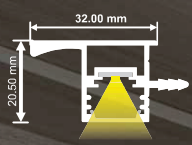

FRAME

K-LINE

PULLER

PULLER UP/DOWN

LOCX

TEJAS 700

50 x H60 mm
7 WATT / 200 mA

GRACE-LITE