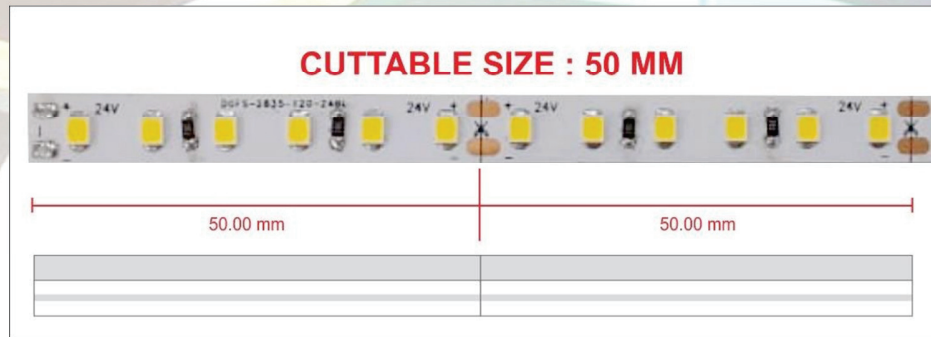

24 V DC - IP65 LED NEON FLEX 0410

PART NUMBER	CCT	Input voltage	LED per meter	Watts per meter	Viewing angle	Pictures
DG-NF-04-120-24-22	2200 K	24 v DC	120	7.2 W	120°	
DG-NF-04-120-24-27	2700 K	24 v DC	120	7.2 W	120°	
DG-NF-04-120-24-30	3000 K	24 v DC	120	7.2 W	120°	
DG-NF-04-120-24-35	3500 K	24 v DC	120	7.2 W	120°	
DG-NF-04-120-24-40	4000 K	24 v DC	120	7.2 W	120°	
DG-NF-04-120-24-50	5000 K	24 v DC	120	7.2 W	120°	
DG-NF-04-120-24-57	5700 K	24 v DC	120	7.2 W	120°	
DG-NF-04-120-24-65	6500 K	24 v DC	120	7.2 W	120°	
DG-NF-04-120-24-10	10000 K	24 v DC	120	7.2 W	120°	
DG-NF-04-120-24-A	AMBER	24 v DC	120	7.2 W	120°	
DG-NF-04-120-24-G	GREEN	24 v DC	120	7.2 W	120°	
DG-NF-04-120-24-R	RED	24 v DC	120	7.2 W	120°	
DG-NF-04-120-24-B	BLUE	24 v DC	120	7.2 W	120°	
DG-NF-04-120-24-P	PINK	24 v DC	120	7.2 W	120°	
DG-NF-04-120-24-I	ICE BLUE	24 v DC	120	7.2 W	120°	
DG-NF-04-120-24-O	ORANGE	24 v DC	120	7.2 W	120°	
DG-NF-04-120-24-F	FLAME	24 v DC	120	7.2 W	120°	
DG-NF-04-120-24-Y	YELLOW	24 v DC	120	7.2 W	120°	

LED DRIVER - MEAN WELL ELG/LPV