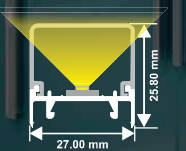

FRAME

K-LINE

PULLER

PULLER UP/DOWN

LOCX

TEJAS 700

50 x H60 mm
7 WATT / 200 mA

GRACE-LITE