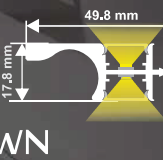

FRAME

K-LINE

PULLER

PULLER UP/DOWN

LOCX

TEJAS 700

50 x H60 mm
7 WATT / 200 mA

GRACE-LITE